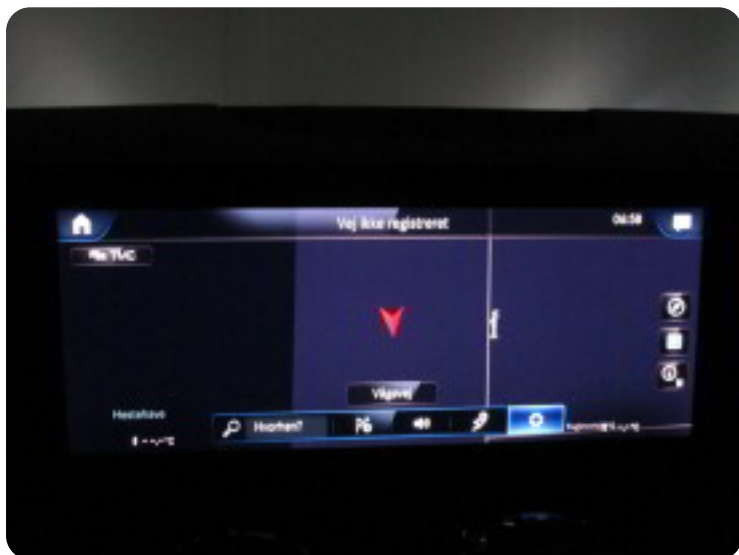

Billeder (19)

Se flere billeder på: evlaursen.dk/biler/mercedes-b200-d-aut-van-glyyrhcccf