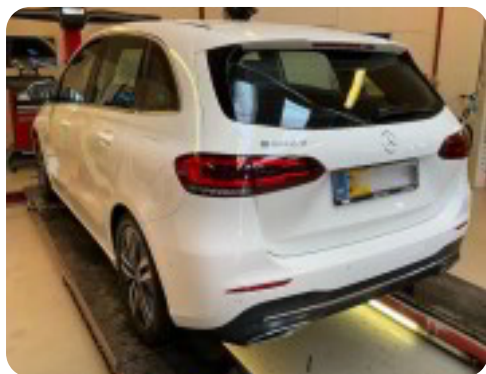

Billeder (19)

Se flere billeder på: evlaursen.dk/biler/mercedes-b200-d-aut-van-glyyrhcccf