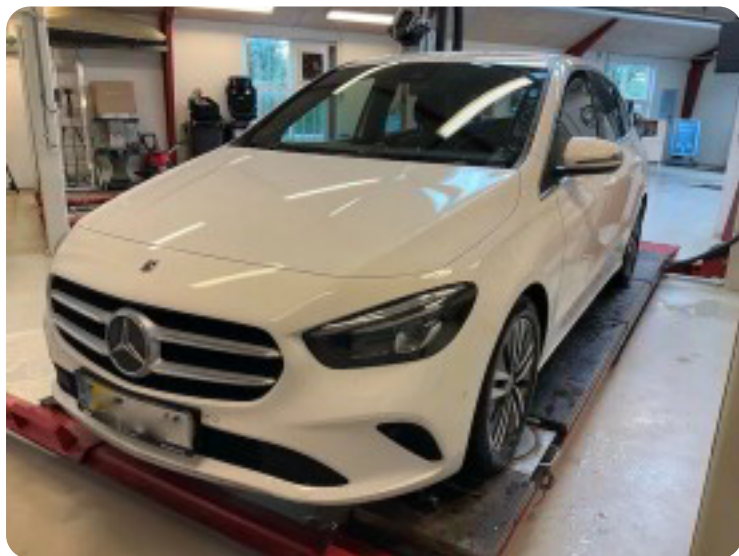

Billeder (19)

Se flere billeder på: evlaursen.dk/biler/mercedes-b200-d-aut-van-glyyrhcccf