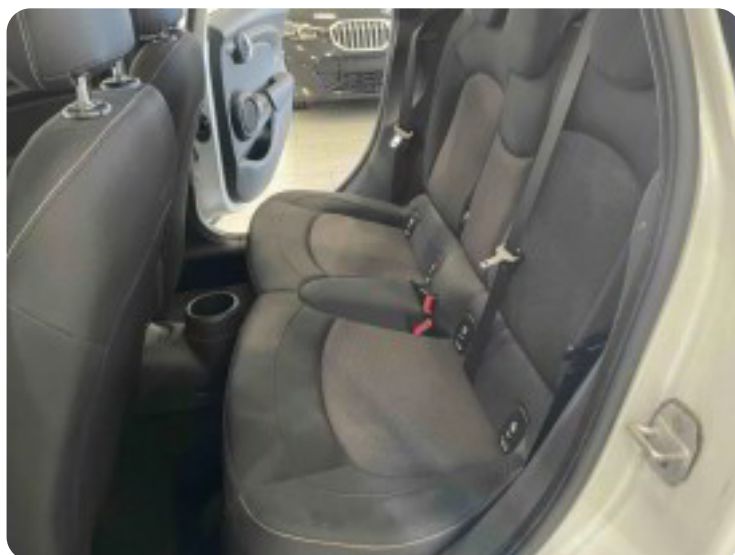

Billeder (10)

Se flere billeder på: evlaursen.dk/biler/mini-cooper-d-efj9esnkilb